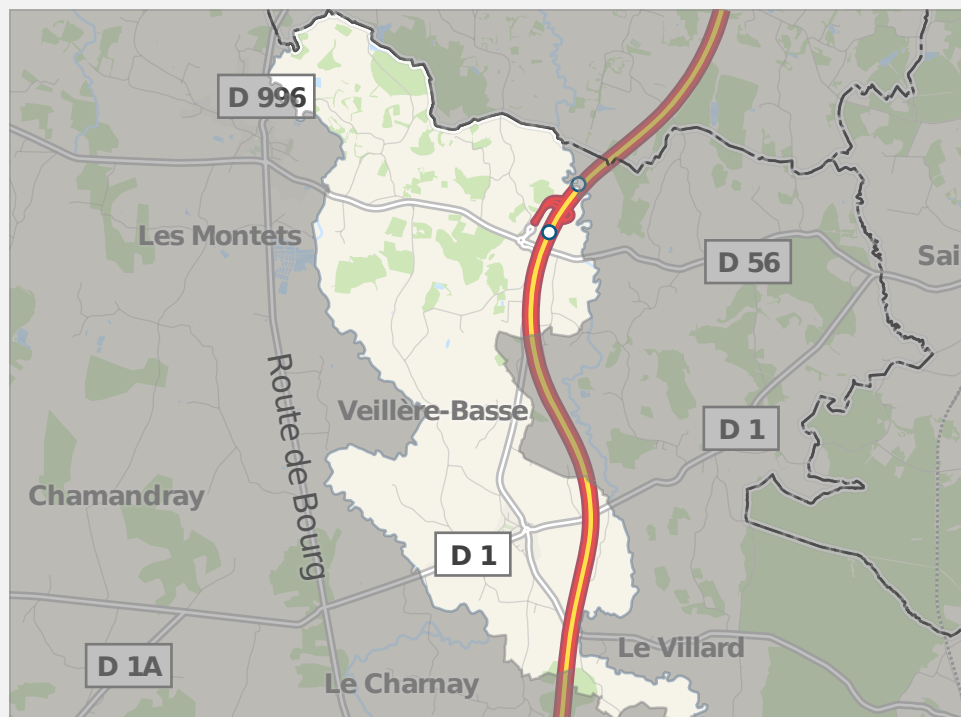

Beaupont, Bourg-en-Bresse, Ain, Rhône-Alpes, France métropolitaine, 01270, France

Copyright © 2015 <http://www.widee.fr>

Carte générée le: 01 septembre 2015.

Cette carte peut être incomplète ou imprécise.
Vous pouvez contribuer à améliorer cette carte en écrivant à contact@widee.fr

A

B

C

Route de la Baisse

2

2

La Baisse

4